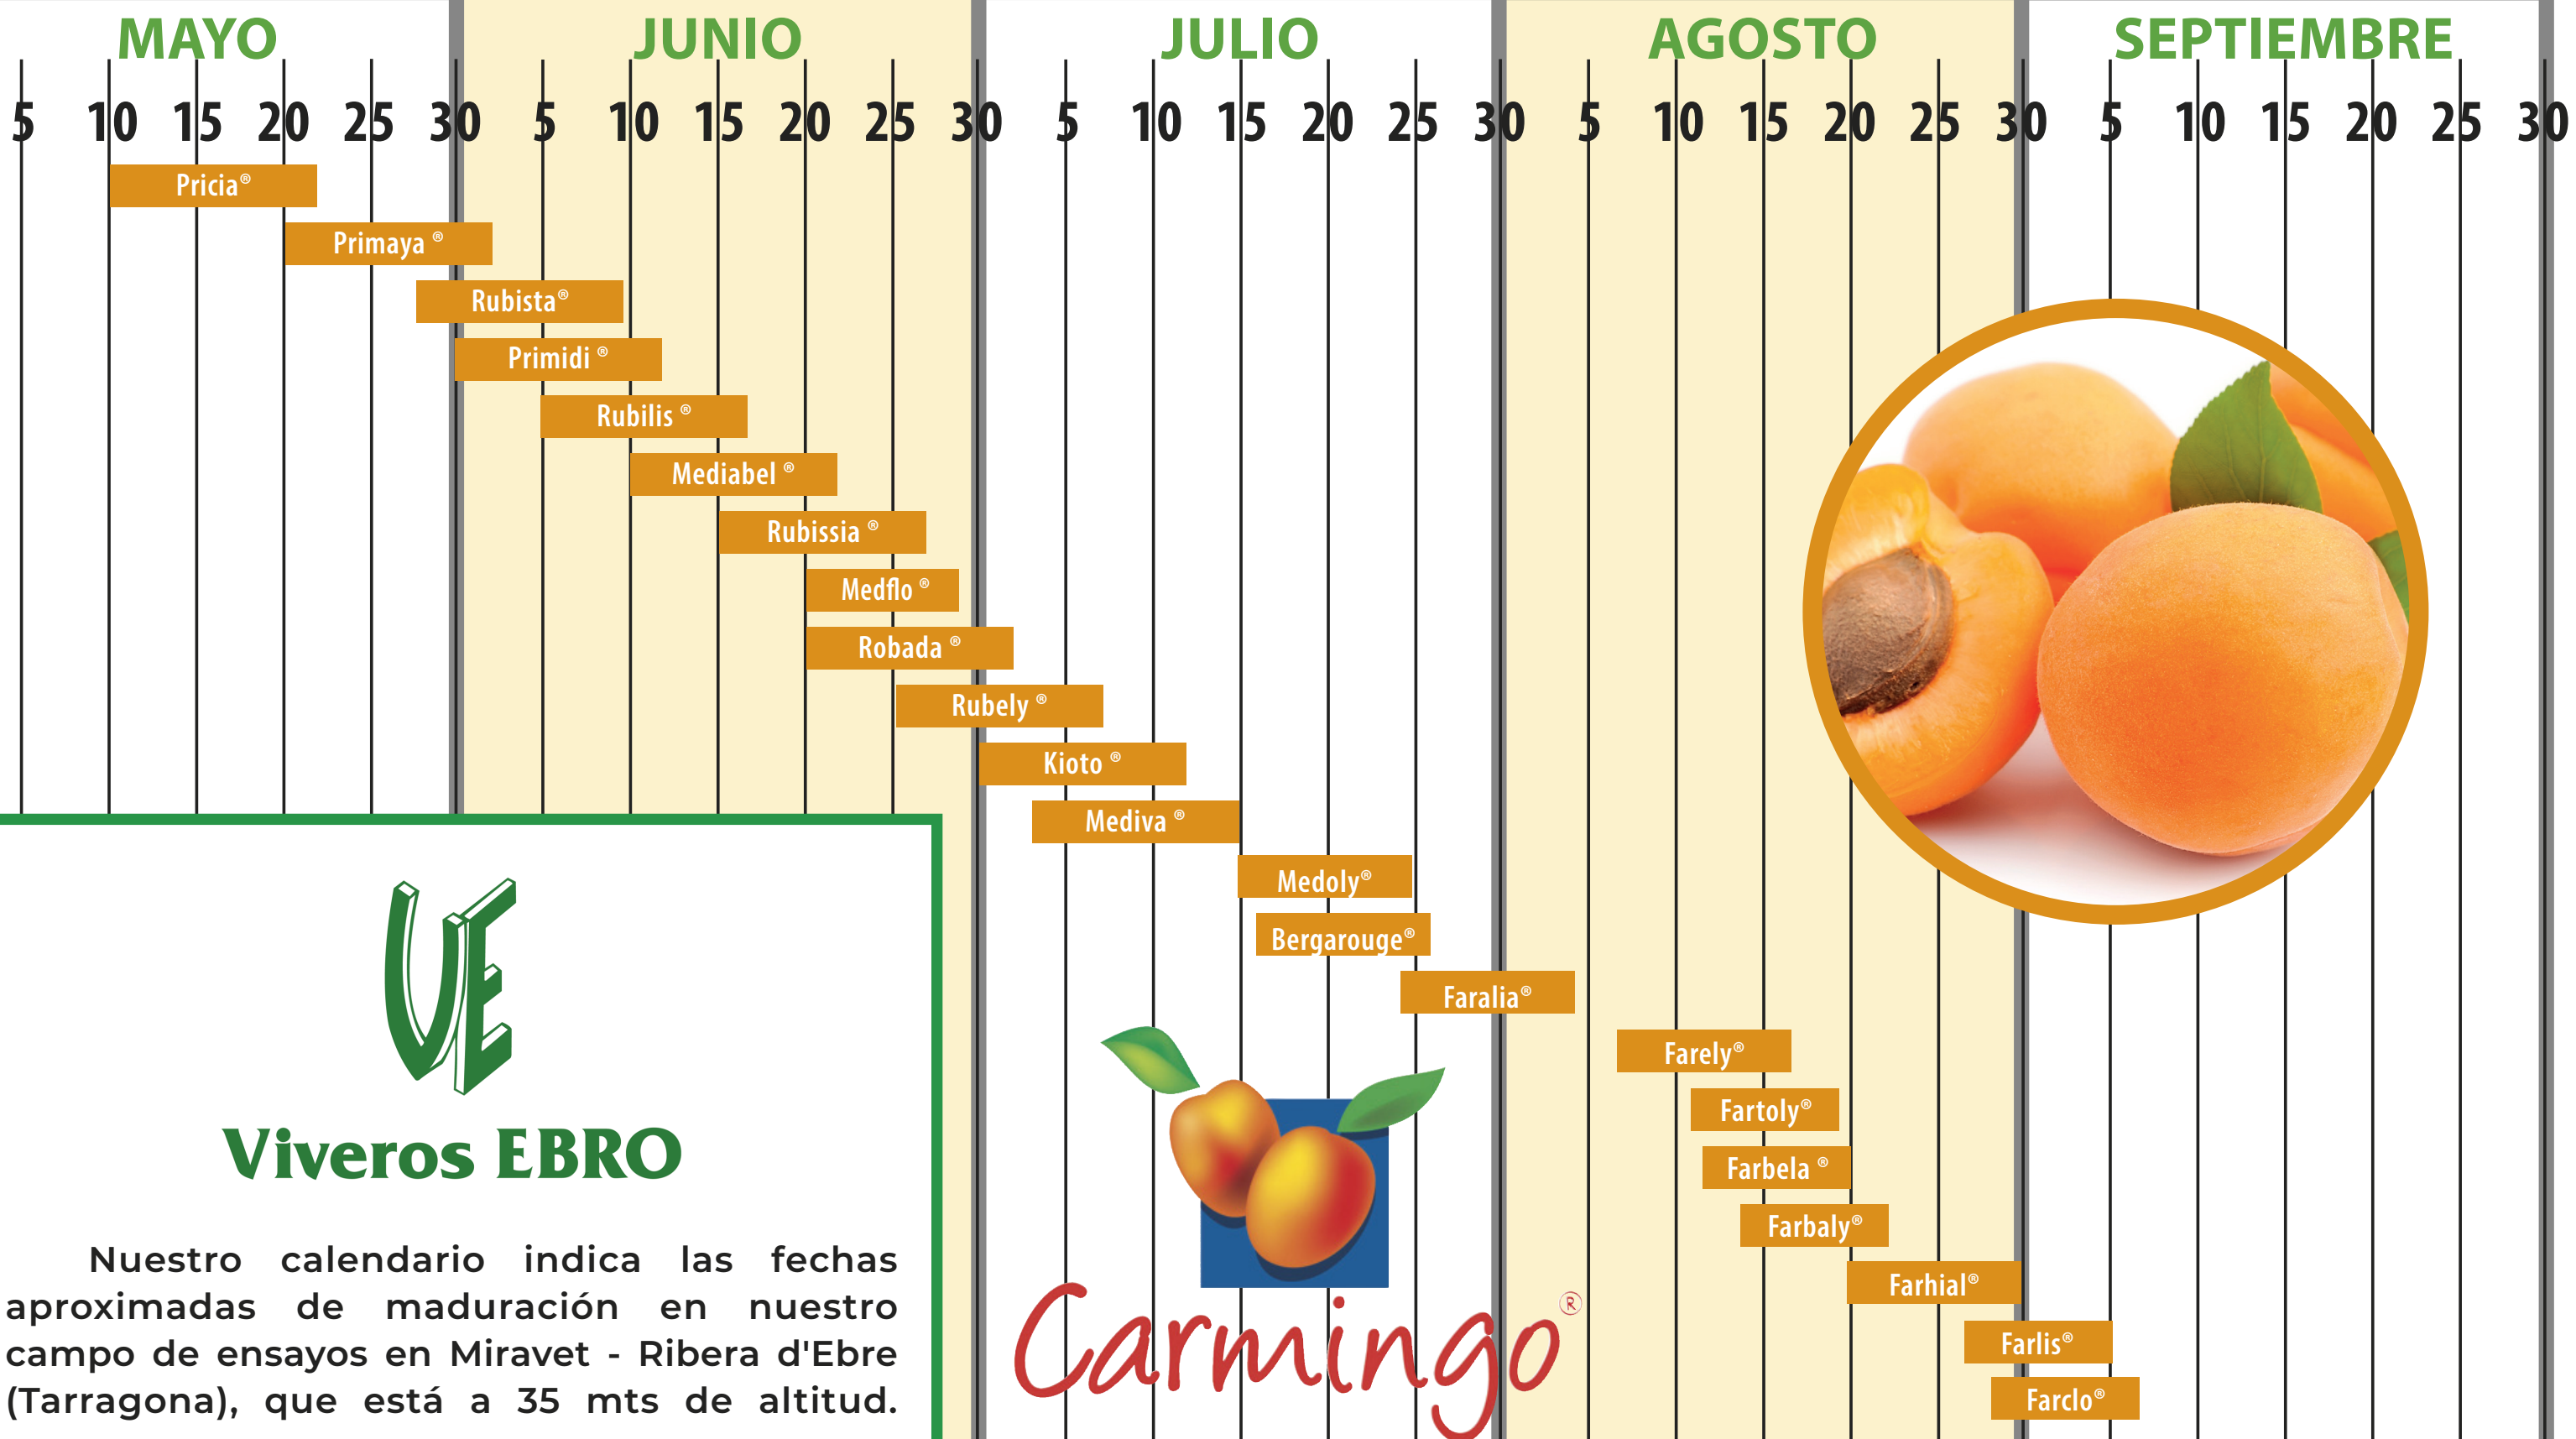

Tabla maduración

Viveros EBRO

Nuestro calendario indica las fechas aproximadas de maduración en nuestro campo de ensayos en Miravet - Ribera d'Ebre (Tarragona), que está a 35 mts de altitud.

Estas fechas de maduración indican las fechas aproximadas según las regiones en donde se plante. En el sur (Sevilla), son de 12 ó 13 días antes; también pueden sufrir alteraciones según el portainjertos, tipo de suelo, microclima, etc...