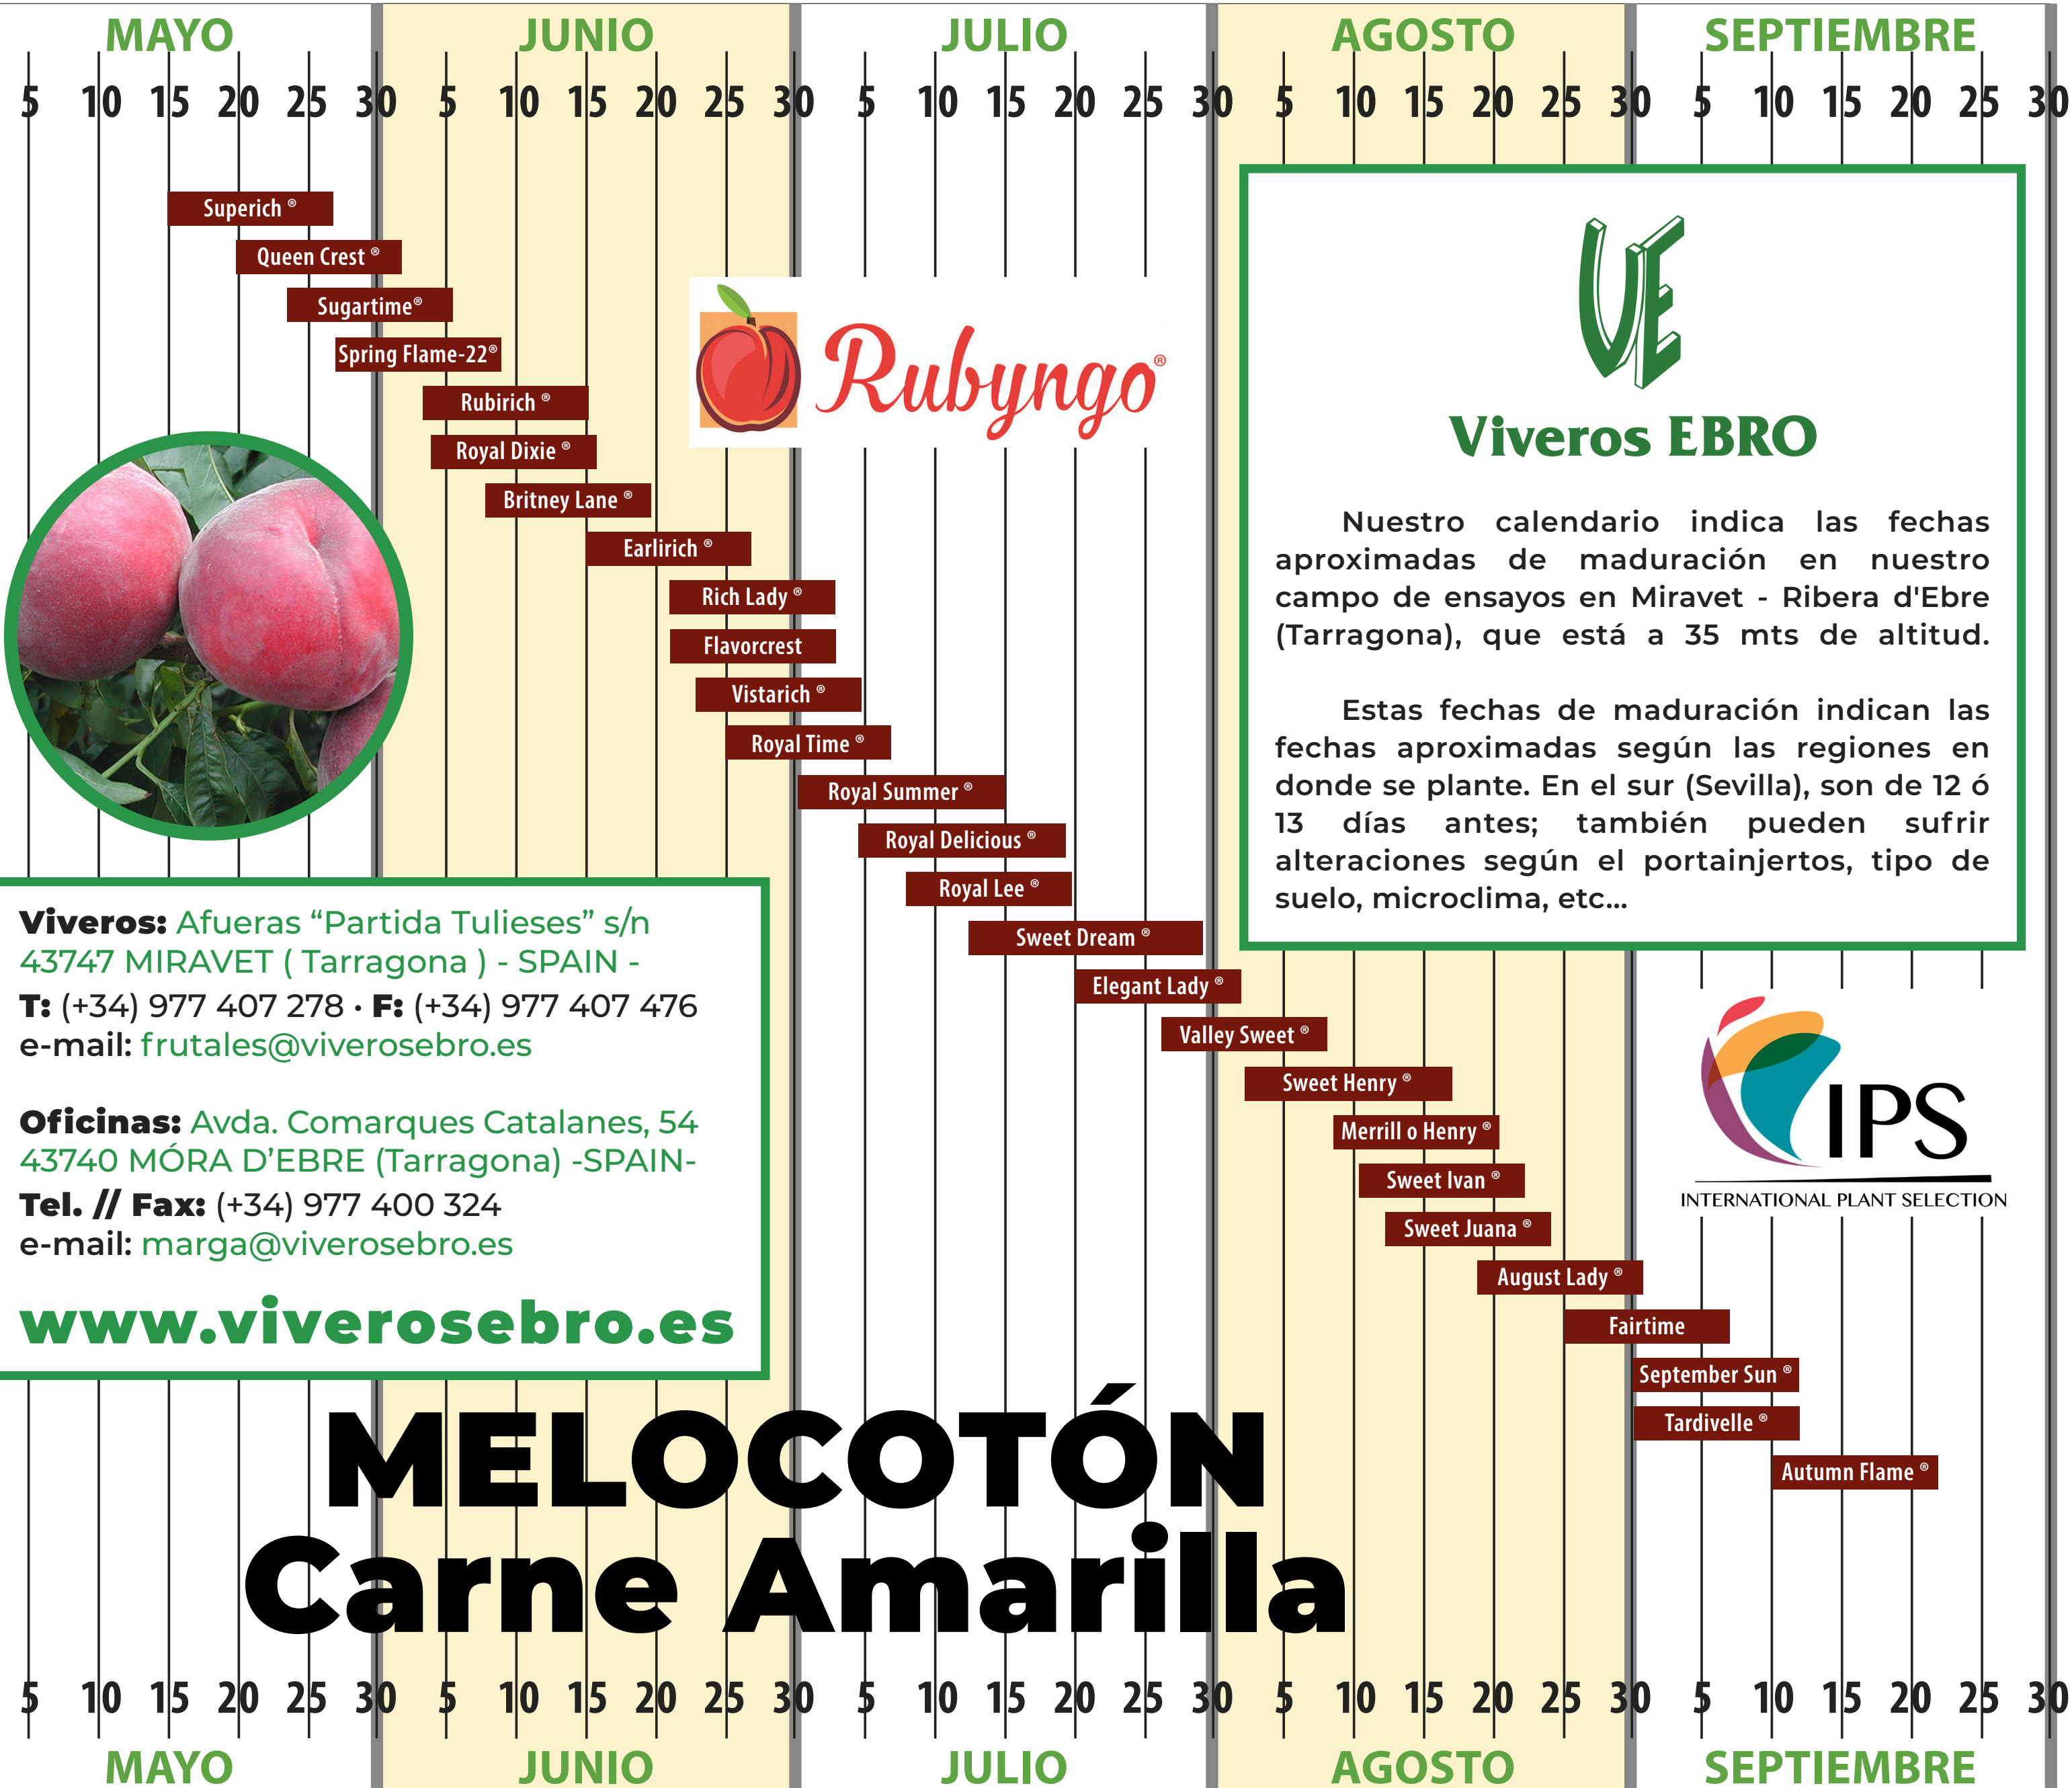

Tabla maduración

Viveros EBRO

Nuestro calendario indica las fechas aproximadas de maduración en nuestro campo de ensayos en Miravet - Ribera d'Ebre (Tarragona), que está a 35 mts de altitud.

Estas fechas de maduración indican las fechas aproximadas según las regiones en donde se plante. En el sur (Sevilla), son de 12 ó 13 días antes; también pueden sufrir alteraciones según el portainjertos, tipo de suelo, microclima, etc...

www.viverosebro.es

MELOCOTÓN Carne Amarilla