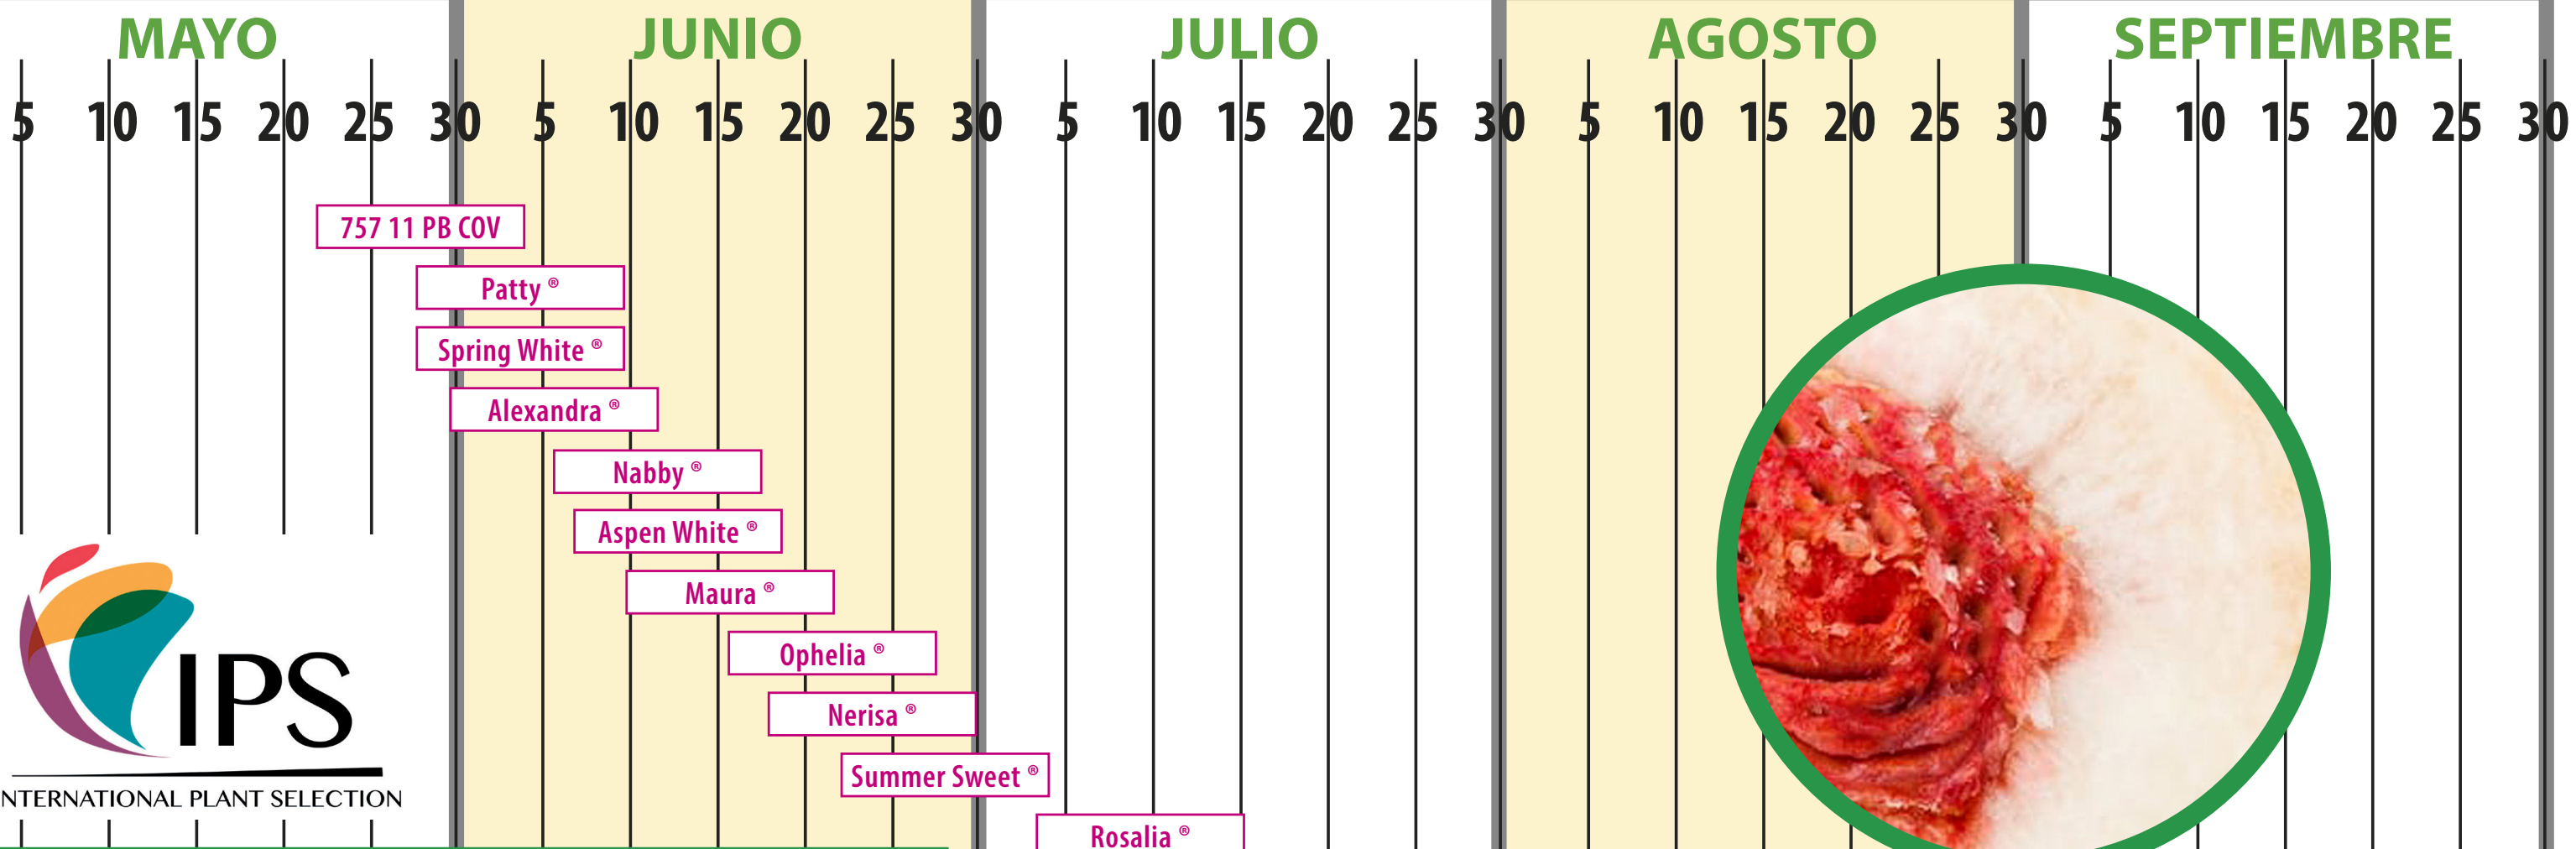

Tabla maduración

Viveros EBRO

Nuestro calendario indica las fechas aproximadas de maduración en nuestro campo de ensayos en Miravet - Ribera d'Ebre (Tarragona), que está a 35 mts de altitud.

Estas fechas de maduración indican las fechas aproximadas según las regiones en donde se plante. En el sur (Sevilla), son de 12 ó 13 días antes; también pueden sufrir alteraciones según el portainjertos, tipo de suelo, microclima, etc...

www.viverosebro.es

MELOCOTÓN Carne Blanca