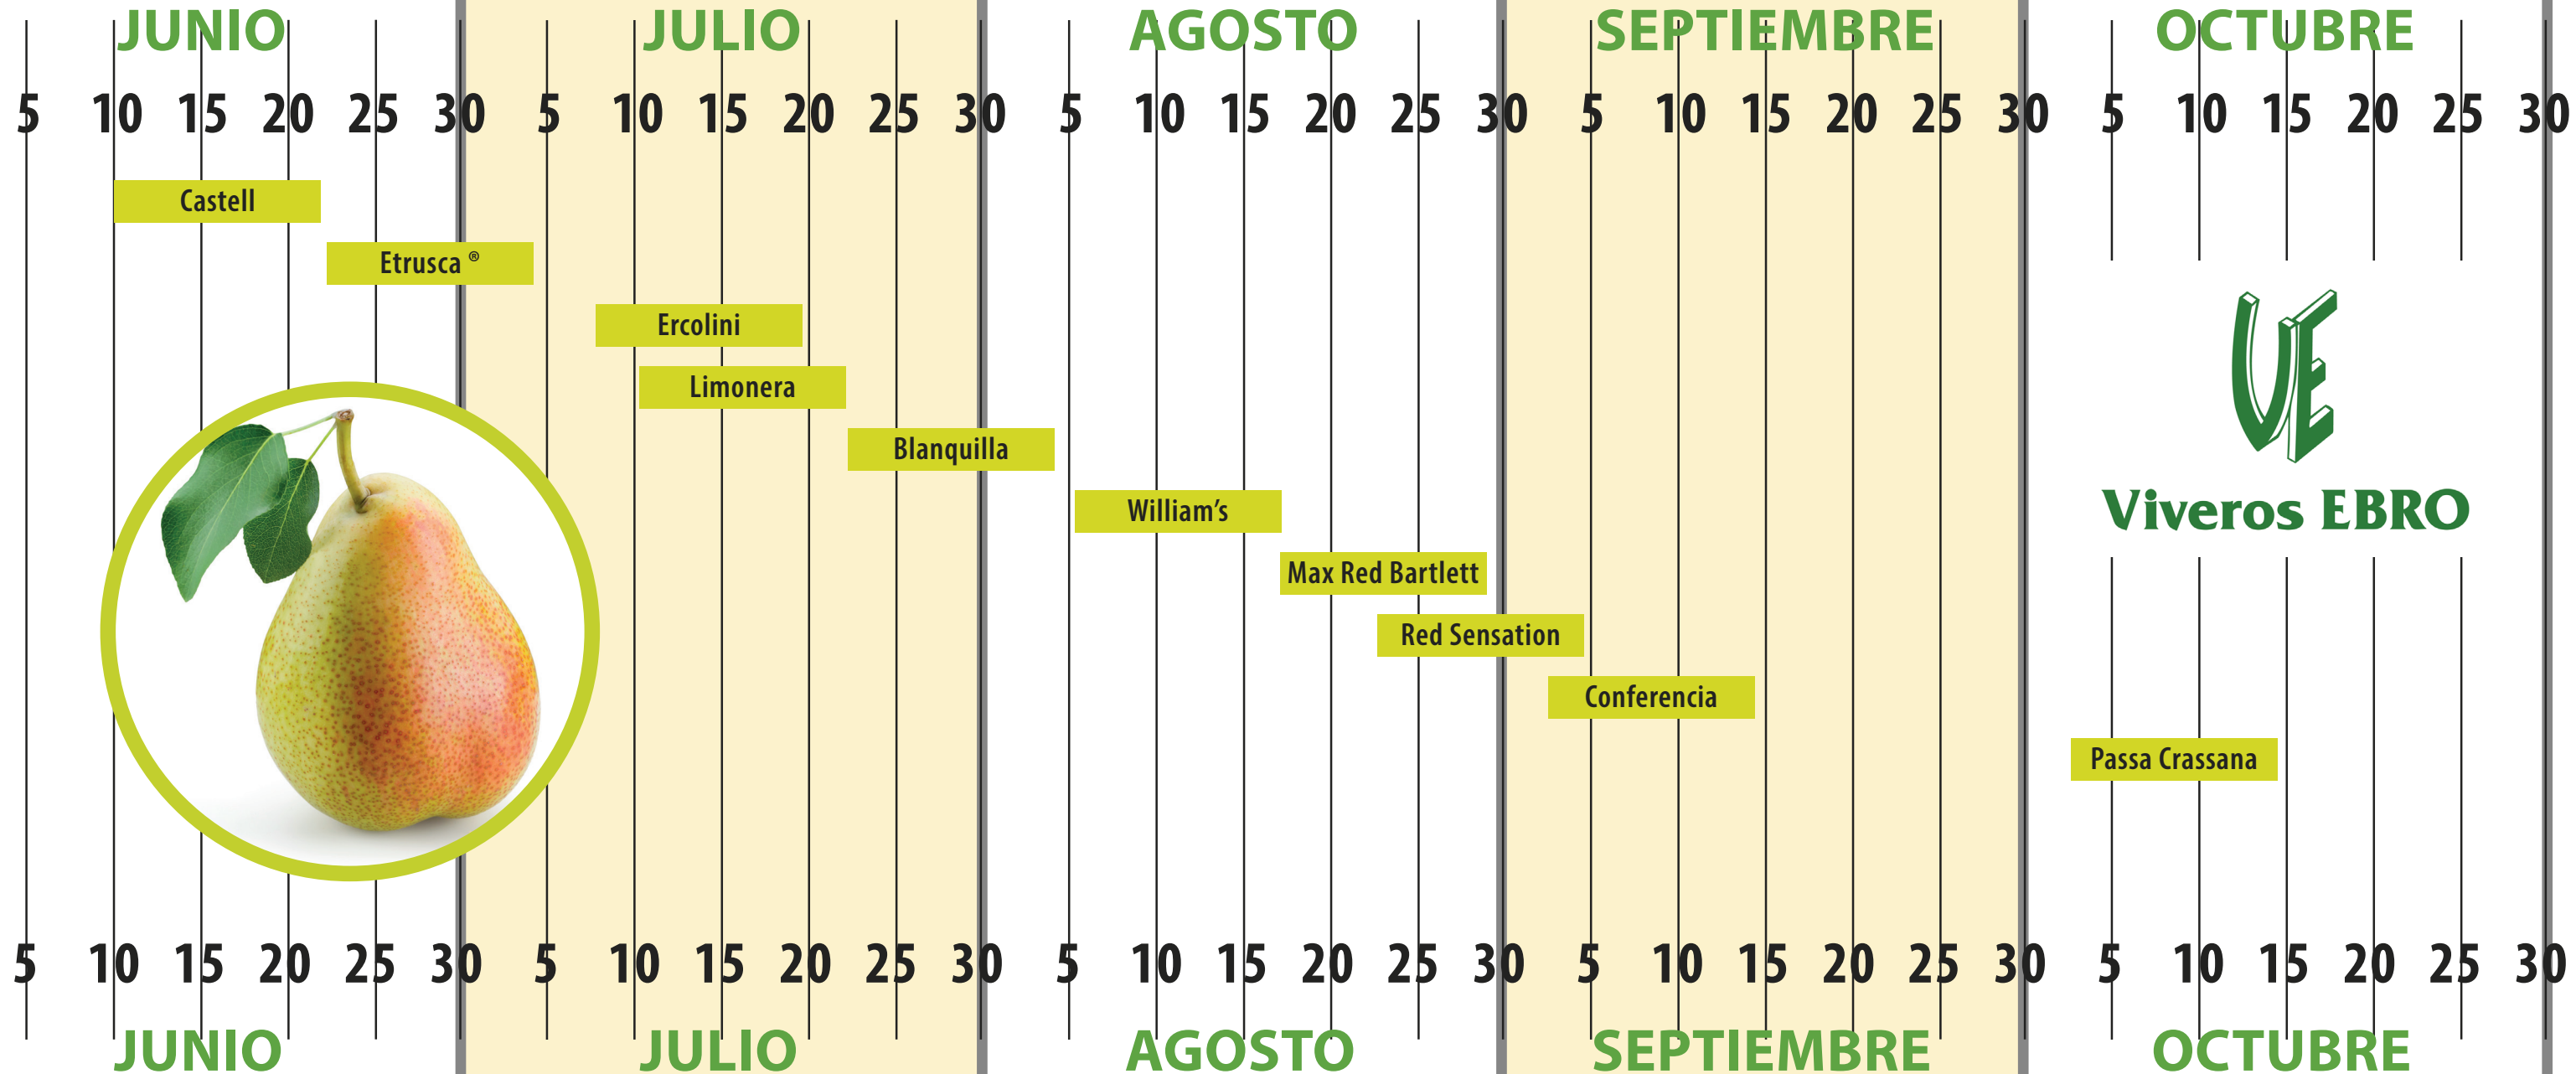

# Tabla maduración

Viveros EBRO